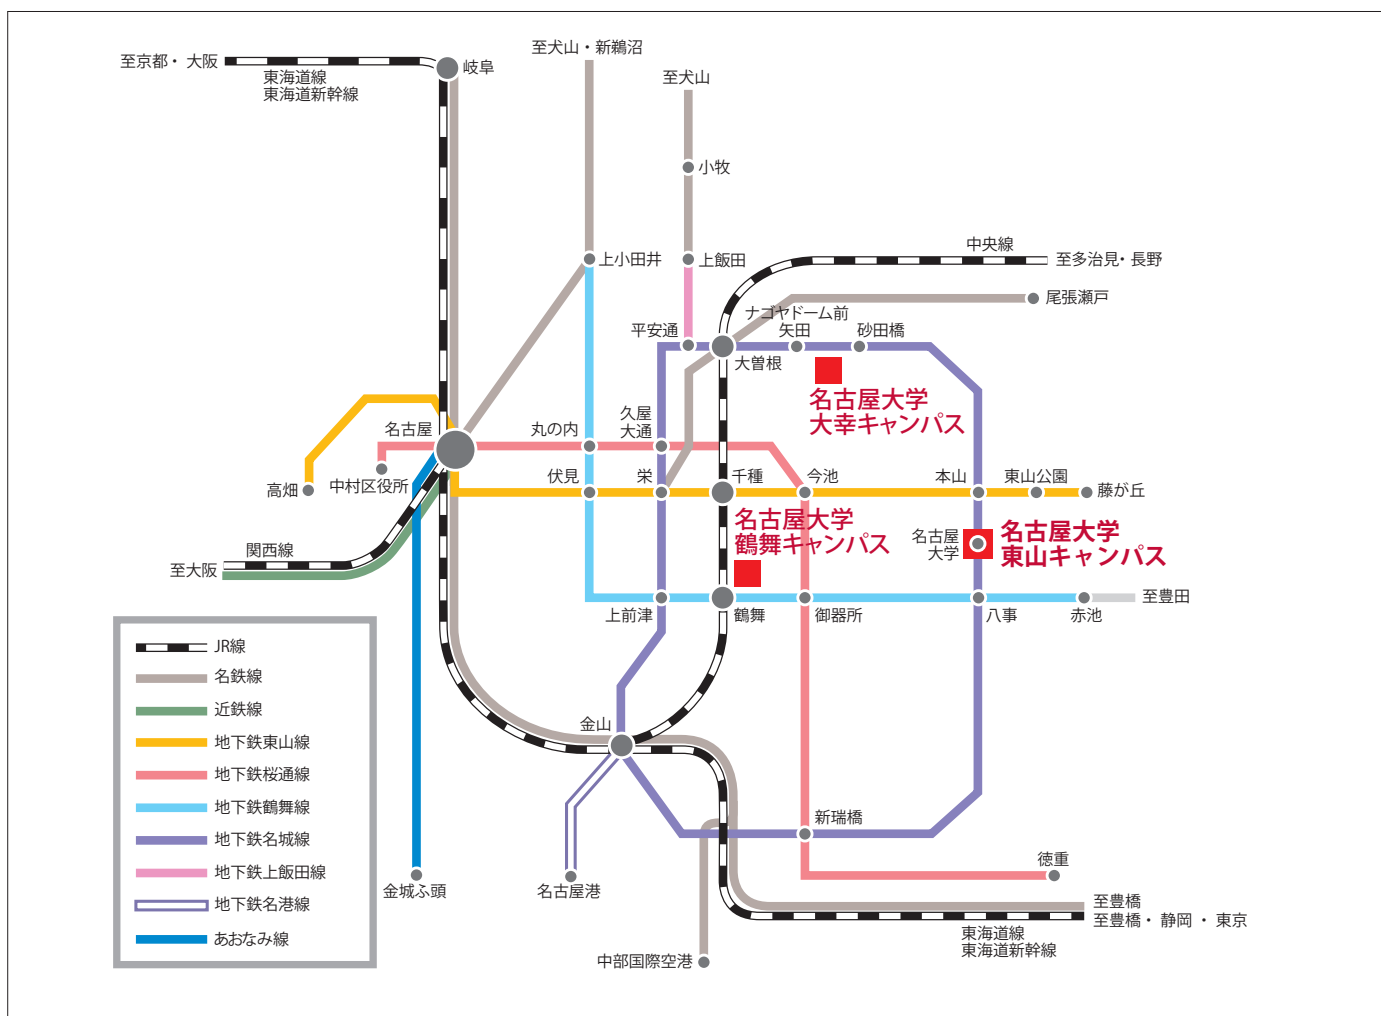

交通案内

鶴舞キャンパス [交通]

- JR中央本線「鶴舞駅」(名大病院口側)下車徒歩3分。
- 地下鉄鶴舞線「鶴舞駅」下車徒歩8分。
- 市バス「栄」から栄⑱系統「妙見町」行きで「名大病院」下車。

大幸キャンパス [交通]

- JR中央本線「大曽根駅」(北口)下車徒歩15分。
- 地下鉄名城線「ナゴヤドーム前矢田駅」下車徒歩10分。又は、「砂田橋駅」下車徒歩7分。
- 市バス「名古屋駅」「大曽根」から名駅⑮系統「砂田橋」行きで「大幸三丁目」下車。
- ガイドウェイバス「ナゴヤドーム前矢田駅」下車徒歩10分。又は、「砂田橋駅」下車徒歩7分。

東山キャンパス [交通]

- 地下鉄名城線「名古屋大学駅」下車。
- 市バス「栄」から栄⑯・⑰系統「名古屋大学」行きで「名古屋大学」下車。