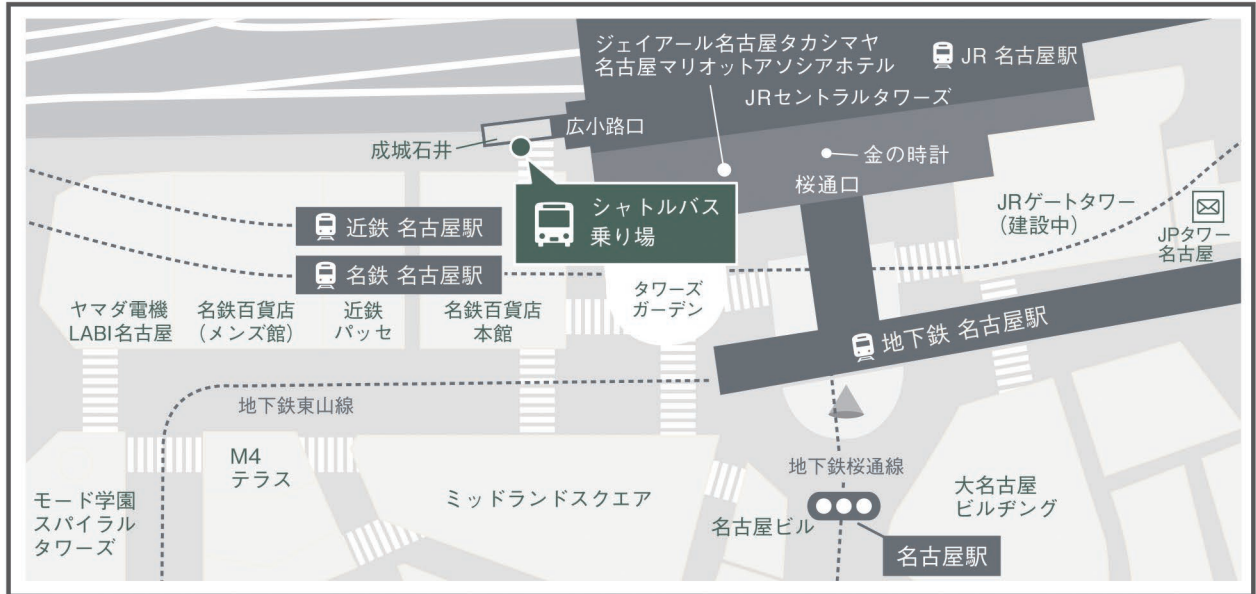

ウェスティンナゴヤキャッスル シャトルバスのご案内

JR 名古屋駅(広小路口) シャトルバスのりば 広域マップ

JR 名古屋駅(広小路口) シャトルバスのりば 詳細マップ

時刻表

JR 名古屋駅(広小路口) ⇄ ホテル

時刻	JR 名古屋駅発 (広小路口)	ホテル発
8	—	30
9	00	30
10	00	30
11	00	30
12	00	30
13	00	30
14	00	30
15	00	30
16	00	30
17	00	30
18	00	30
19	00	30
20	00	30

- 所要時間は約 20 分です。
- 道路状況により発着が遅れる場合がございます。
- このシャトルバスは「座席定員制」の上、立席でのご利用は法律で禁じられております。
- バスの乗車定員は 28 名です。
- 満席の場合はご利用いただけませんのでご了承ください。

ウェスティンナゴヤキャッスル

451-8551 名古屋市西区樋の口町 3-19 TEL:052.521.2121