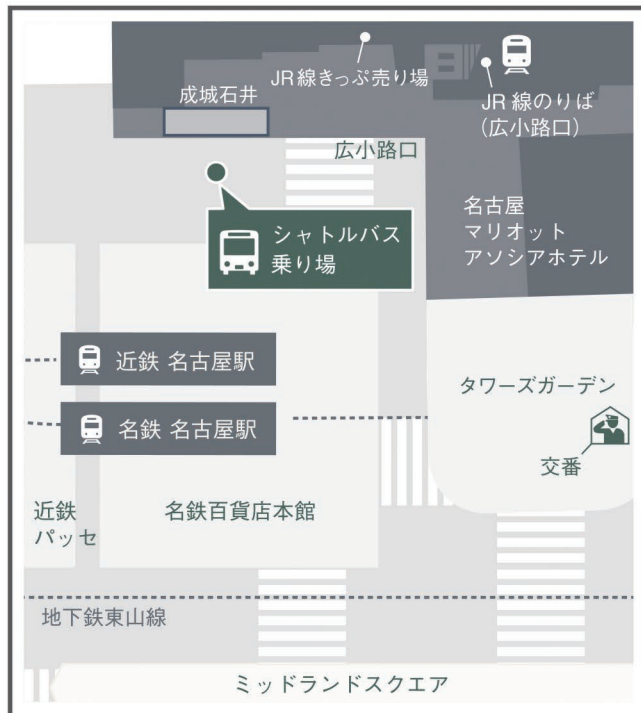

ウェスティンナゴヤキャッスル シャトルバスのご案内

JR 名古屋駅(広小路口) シャトルバスのりば 広域マップ

JR 名古屋駅(広小路口) シャトルバスのりば 詳細マップ

時刻表

JR 名古屋駅(広小路口) ⇄ ホテル

時刻	JR 名古屋駅発 (広小路口)	ホテル発
8	—	30
9	00	30
10	00	30
11	00	30
12	00	30
13	00	30
14	00	30
15	00	30
16	00	30
17	00	30
18	00	30
19	00	30
20	00	30

- 所要時間は約 20 分です。
- 道路状況により発着が遅れる場合がございます。
- このシャトルバスは「座席定員制」の上、立席でのご利用は法律で禁じられております。
- バスの乗車定員は 28 名です。
- 満席の場合はご利用いただけませんのでご了承ください。

ウェスティンナゴヤキャッスル

451-8551 名古屋市西区樋の口町 3-19 TEL:052.521.2121