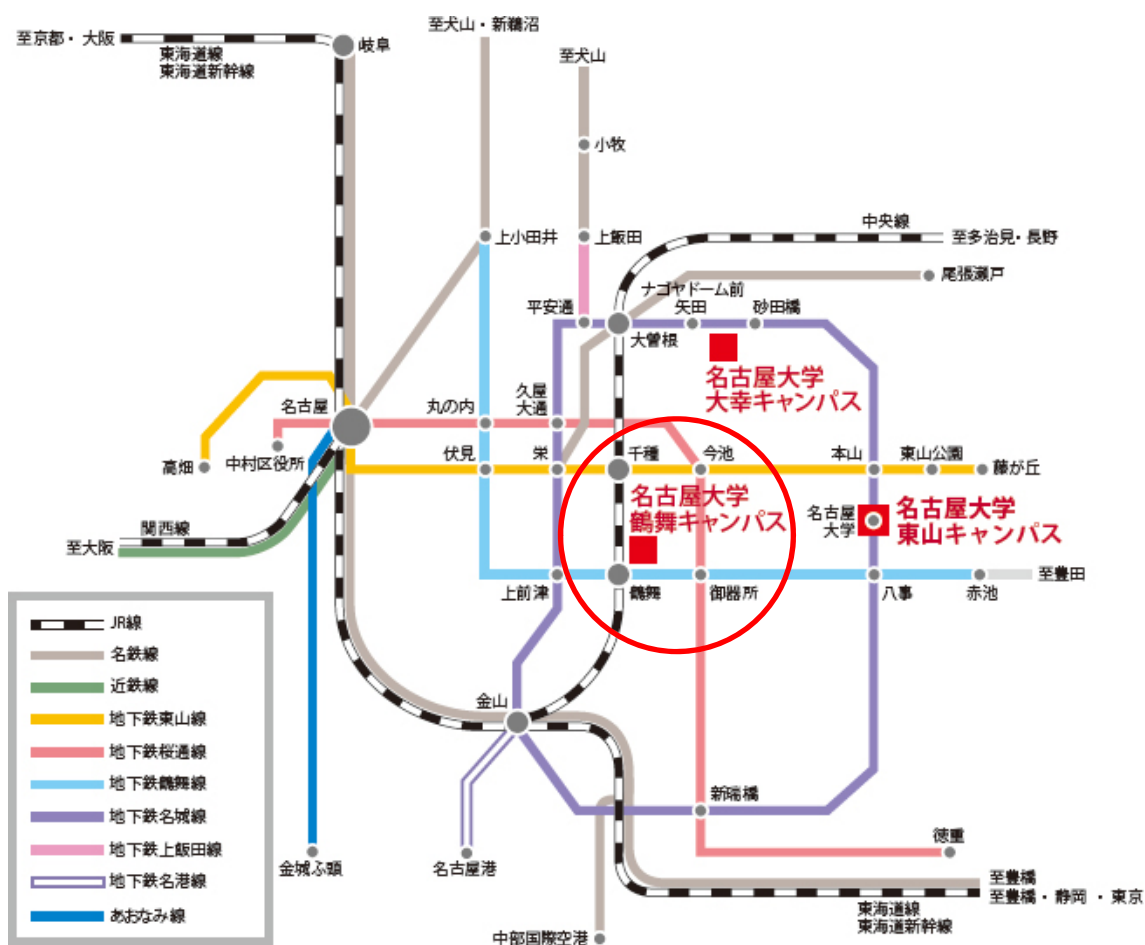

## ○名古屋大学鶴舞キャンパス

### ・交通アクセス（公共交通機関をご利用ください）

1. JR中央本線「鶴舞駅」（名大病院口側）下車 徒歩3分
2. 地下鉄鶴舞線「鶴舞駅」下車 徒歩8分

### ・所在地

住所：〒466-8550 名古屋市昭和区鶴舞町65番地

○基礎研究棟