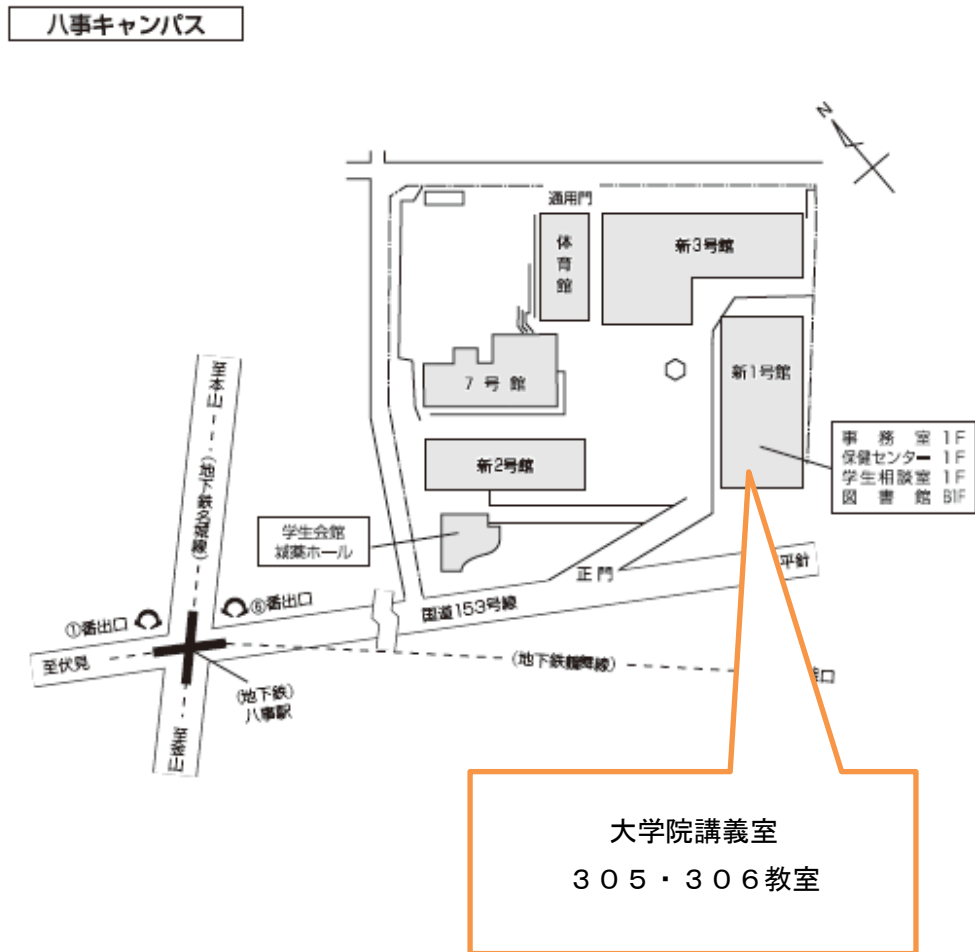

# 名城大学八事キャンパス見取り図

## 授業時間帯

- 1時限 9:10～10:40
- 2時限 10:50～12:20
- 3時限 13:10～14:40
- 4時限 14:50～16:20