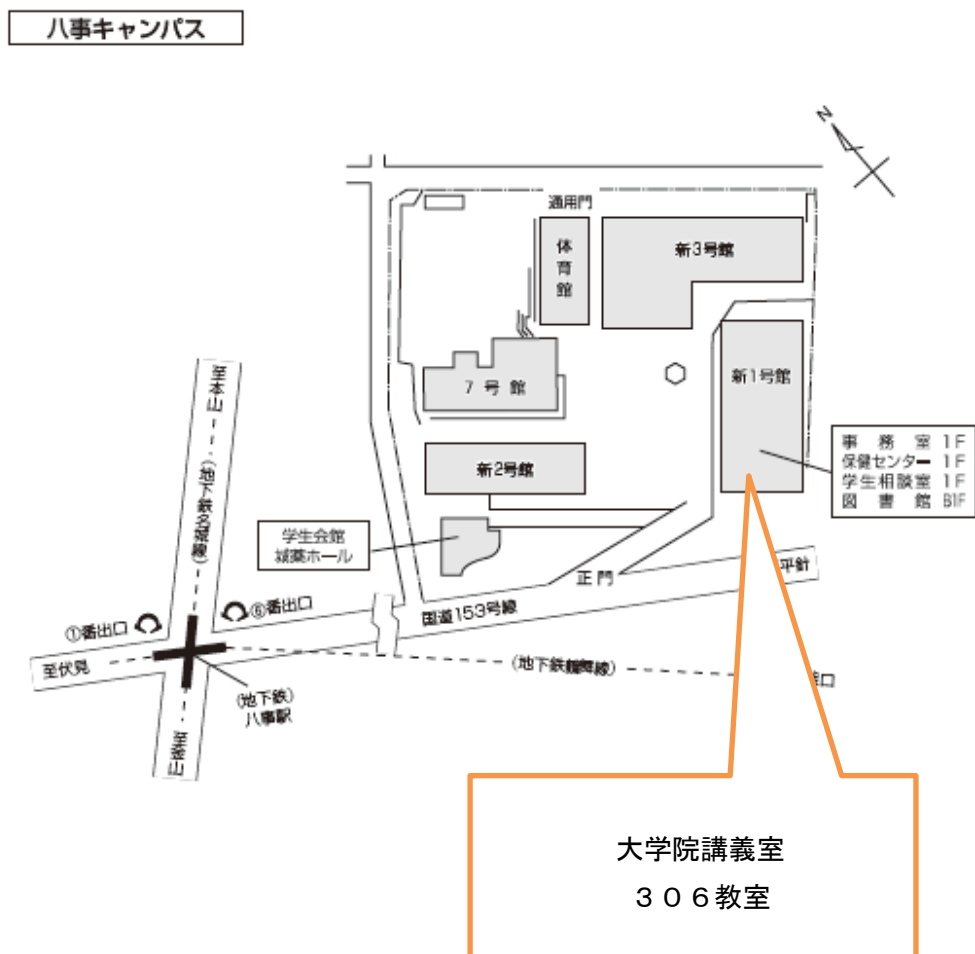

名城大学八事キャンパス見取り図

授業時間帯

1時限 9:10~10:40

2時限 10:50~12:20

3時限 13:10~14:40

4時限 14:50~16:20