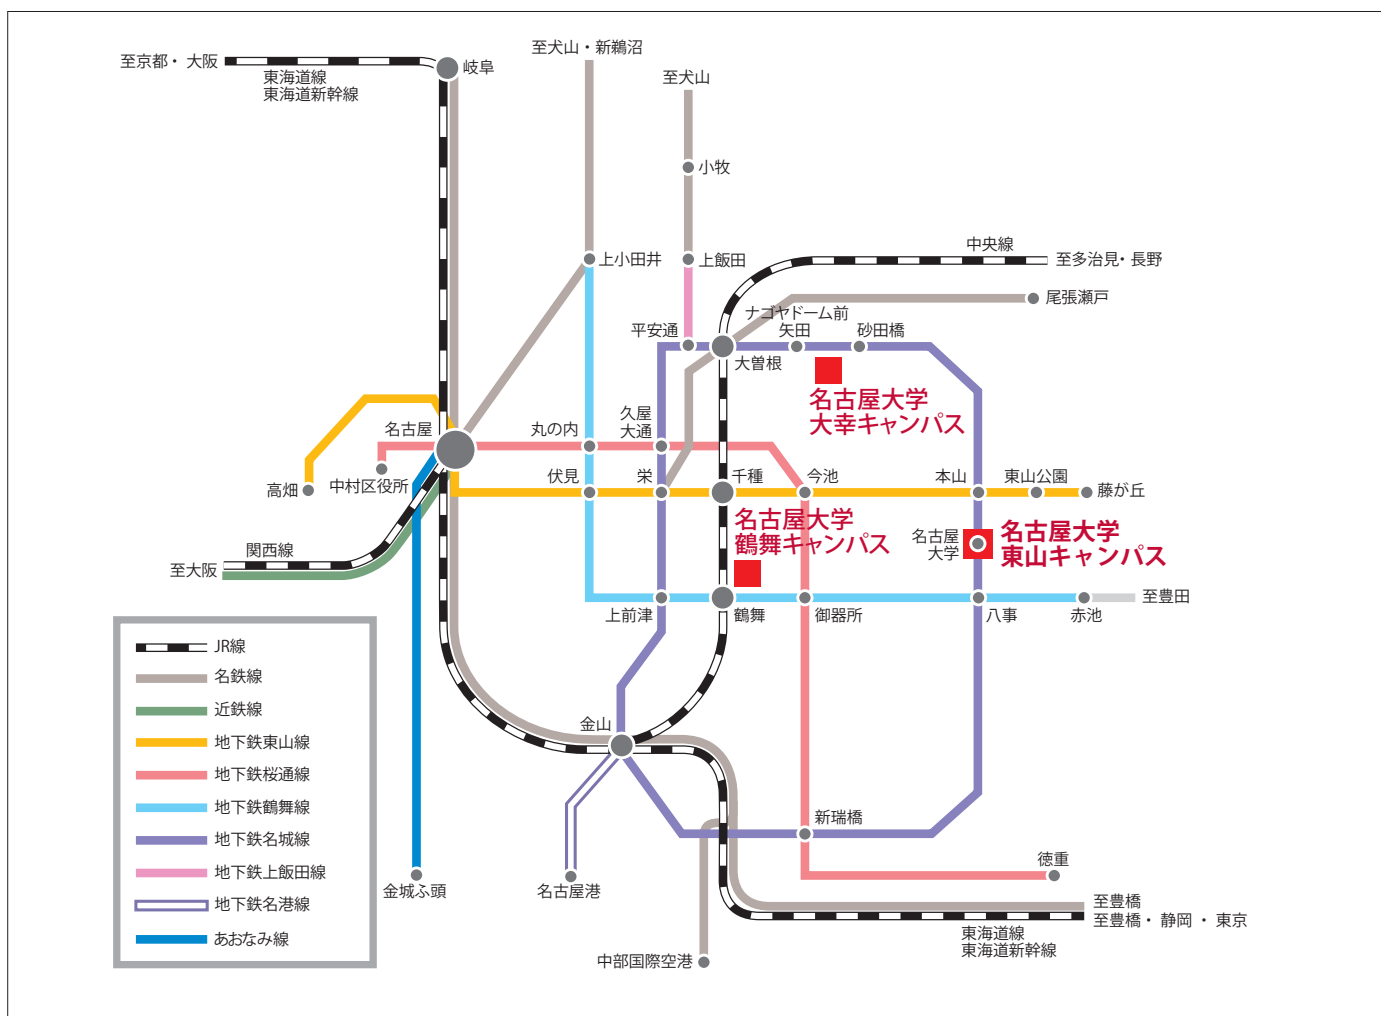

# 交通案内

## 鶴舞キャンパス[交通]

- JR中央本線「鶴舞駅」(名大病院口側)下車徒歩3分。
- 地下鉄鶴舞線「鶴舞駅」下車徒歩8分。
- 市バス「栄」から栄⑱系統「妙見町」行きで「名大病院」下車。

## 大幸キャンパス[交通]

- JR中央本線「大曽根駅」(北口)下車徒歩15分。
- 地下鉄名城線「ナゴヤドーム前矢田駅」下車徒歩10分。又は、「砂田橋駅」下車徒歩7分。
- 市バス「名古屋駅」「大曽根」から名駅⑮系統「砂田橋」行きで「大幸三丁目」下車。
- ガイドウェイバス「ナゴヤドーム前矢田駅」下車徒歩10分。又は、「砂田橋駅」下車徒歩7分。

## 東山キャンパス[交通]

- 地下鉄名城線「名古屋大学駅」下車。
- 市バス「栄」から栄⑯・⑰系統「名古屋大学」行きで「名古屋大学」下車。