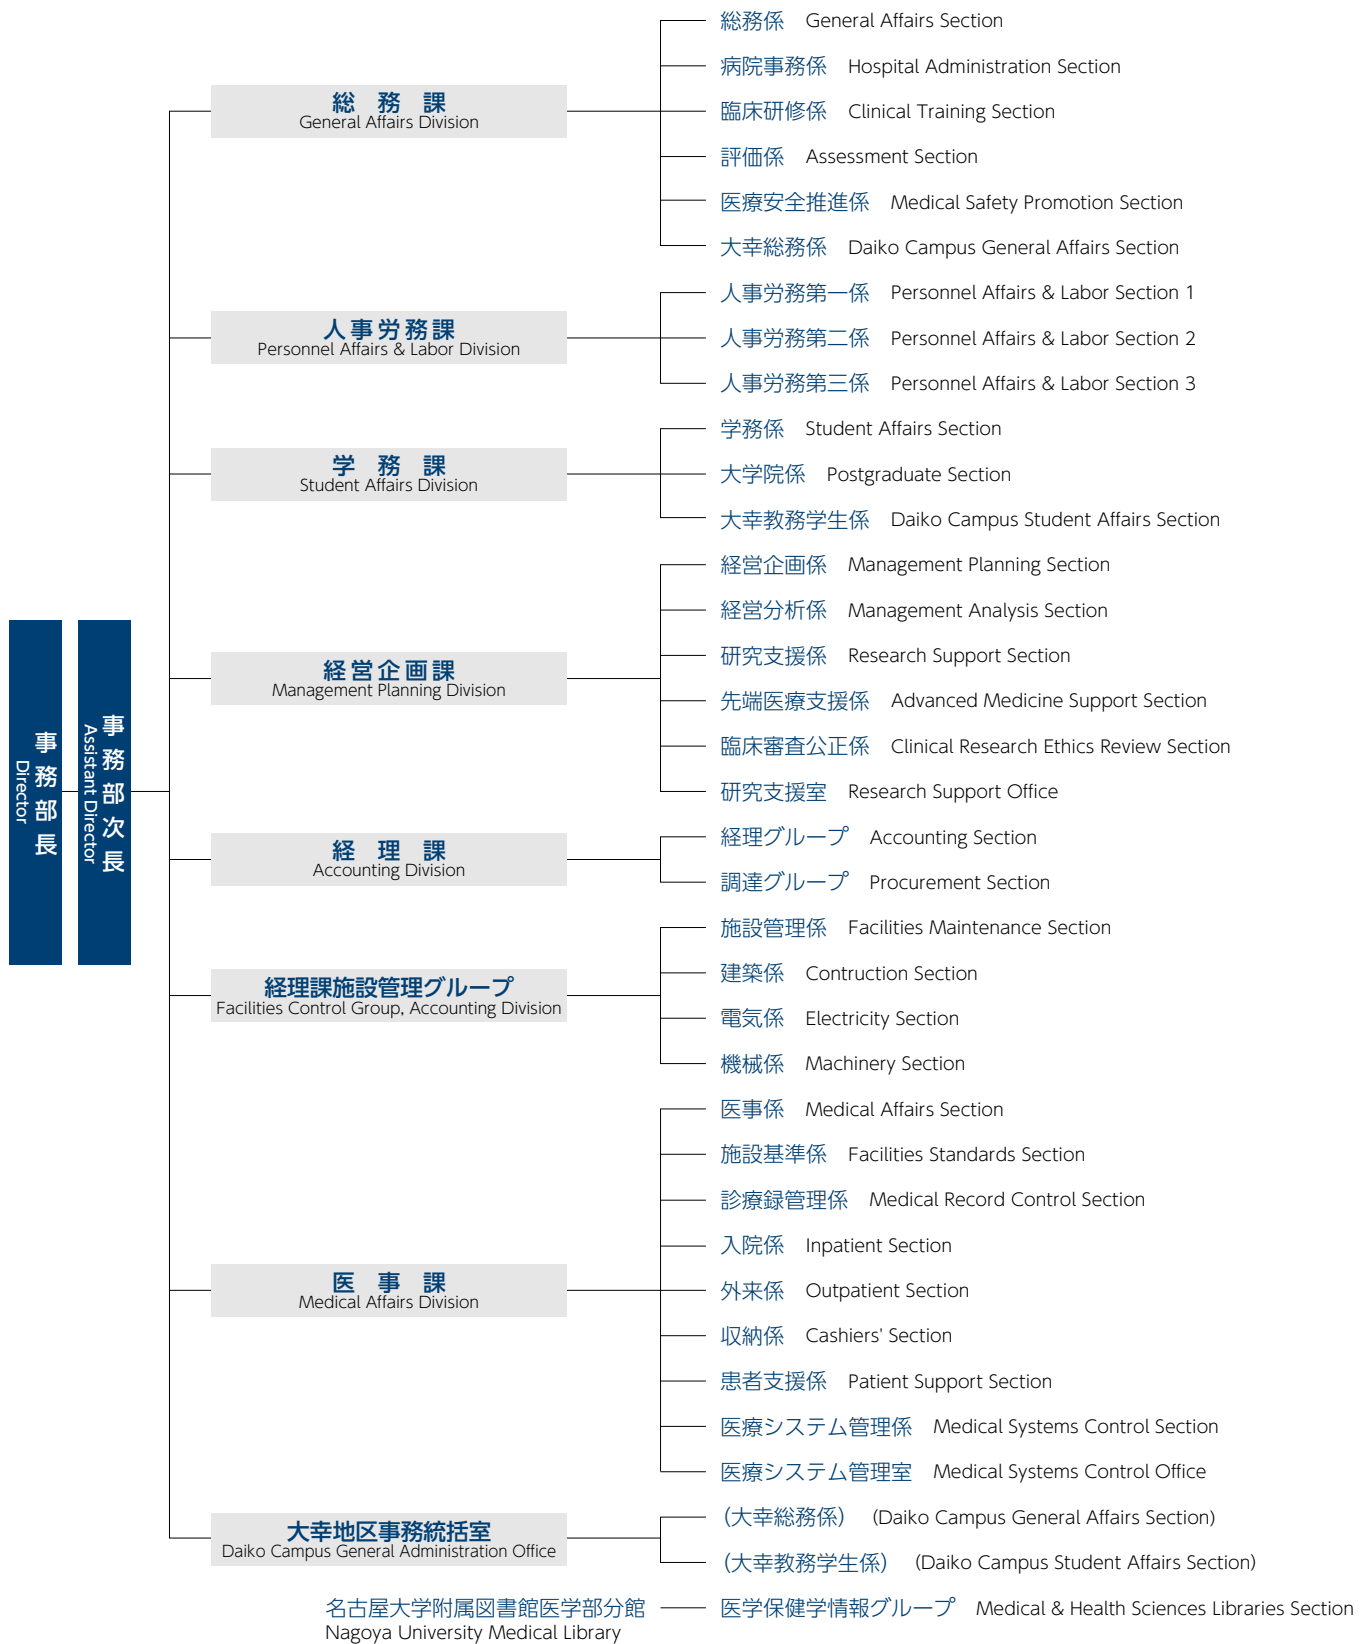

事務部機構図

Organization chart of Administration Office

(令和4年4月1日現在) (As of April 1, 2022)