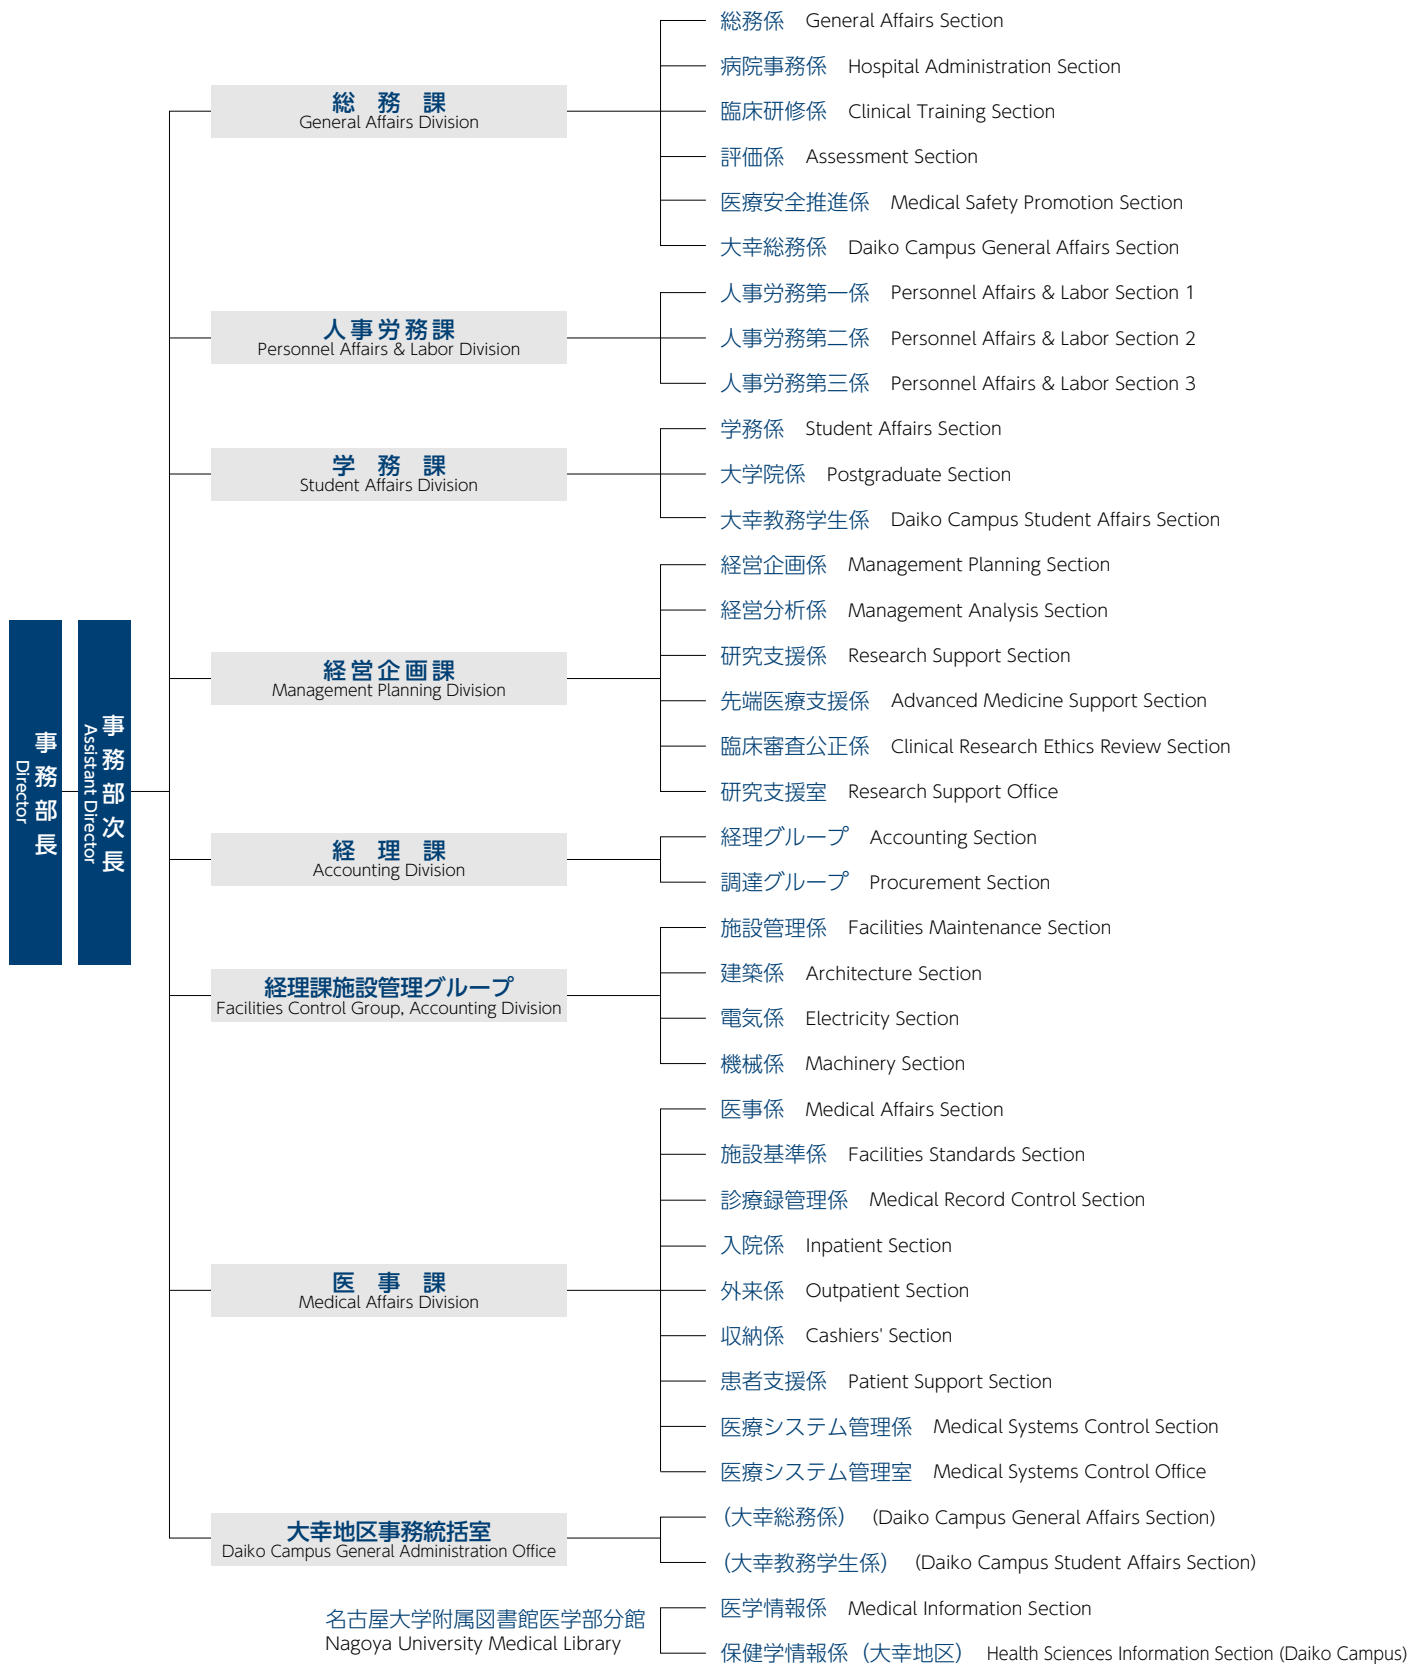

事務部機構図

Organization chart of Administration Office

(平成31年4月1日現在) (As of April 1, 2019)