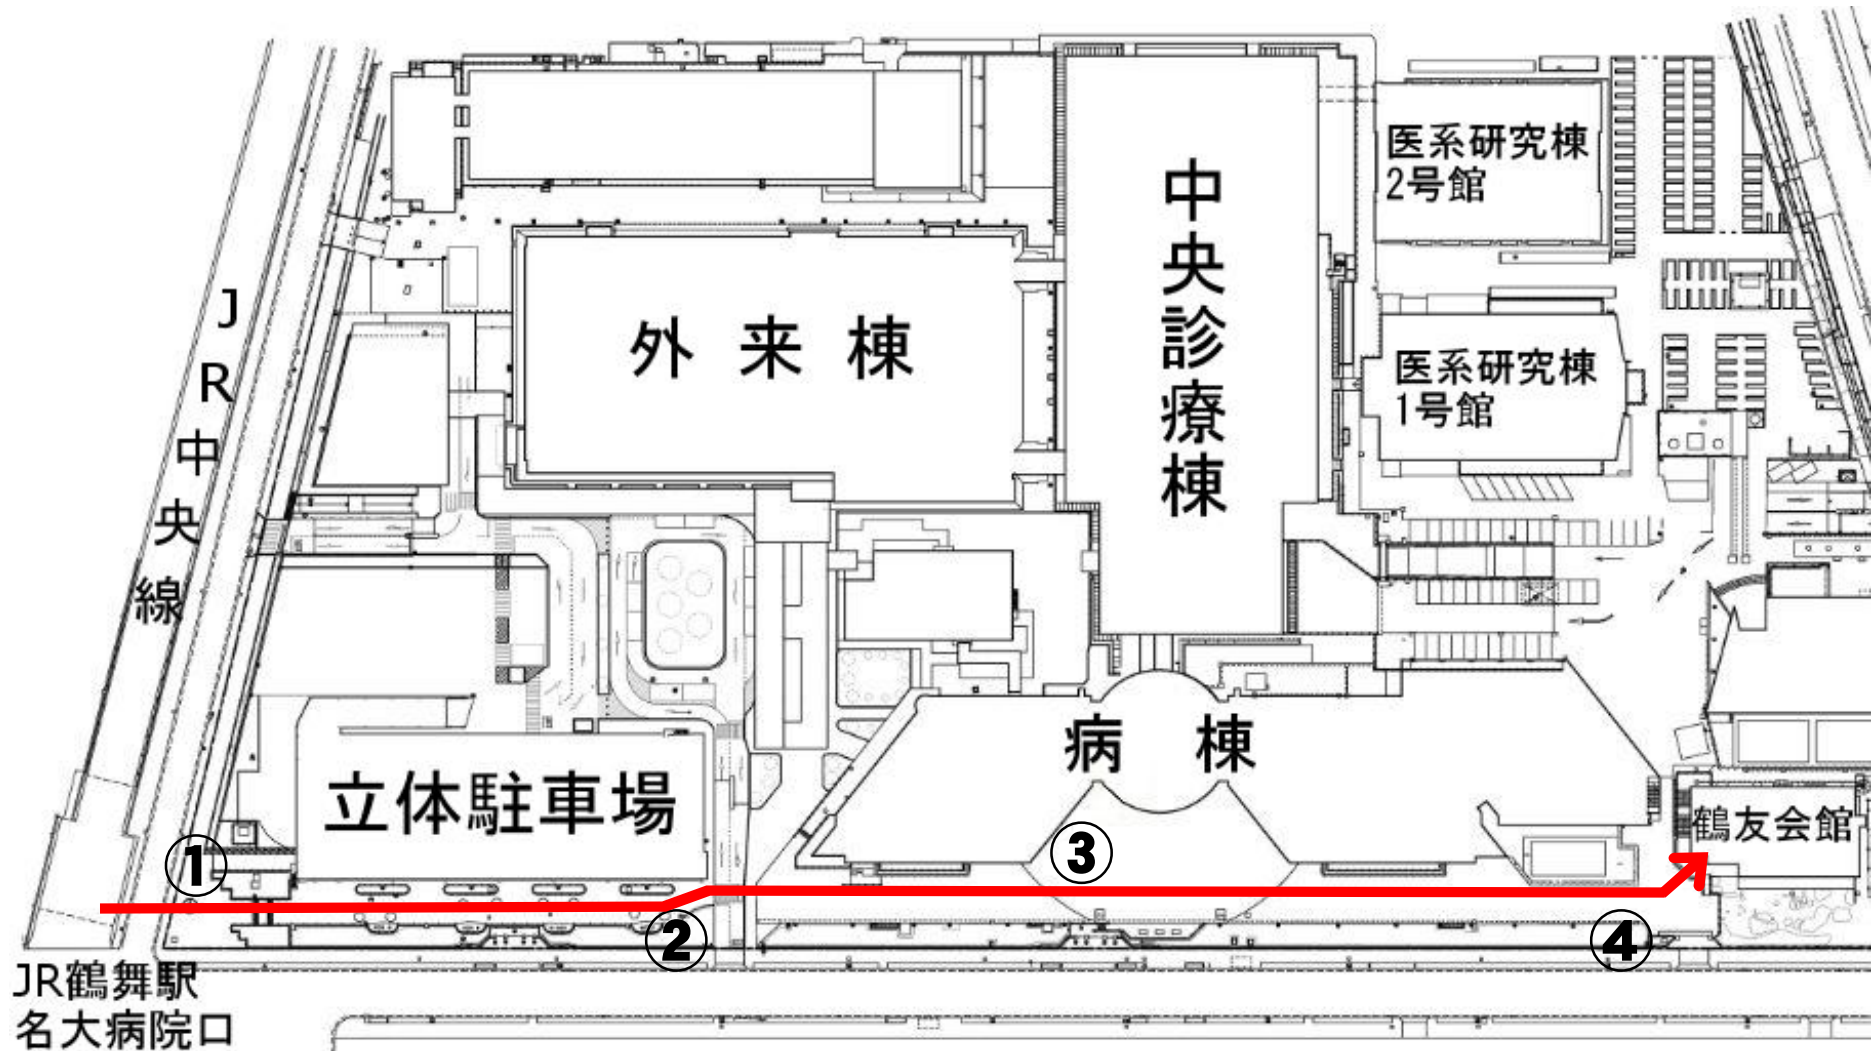

# 鶴友会館までの道筋①

※①～④の番号は、次ページの写真の番号

# 鶴友会館までの道筋②

①

階段を登り，病棟方面にお進み下さい。

②

まっすぐお進み下さい。(左手に外来棟の入口があります)

③

まっすぐ突き当たりまでお進み下さい。(左手に病棟の入口があります)

④

階段をお上がり下さい。(会議室は2階にあります)