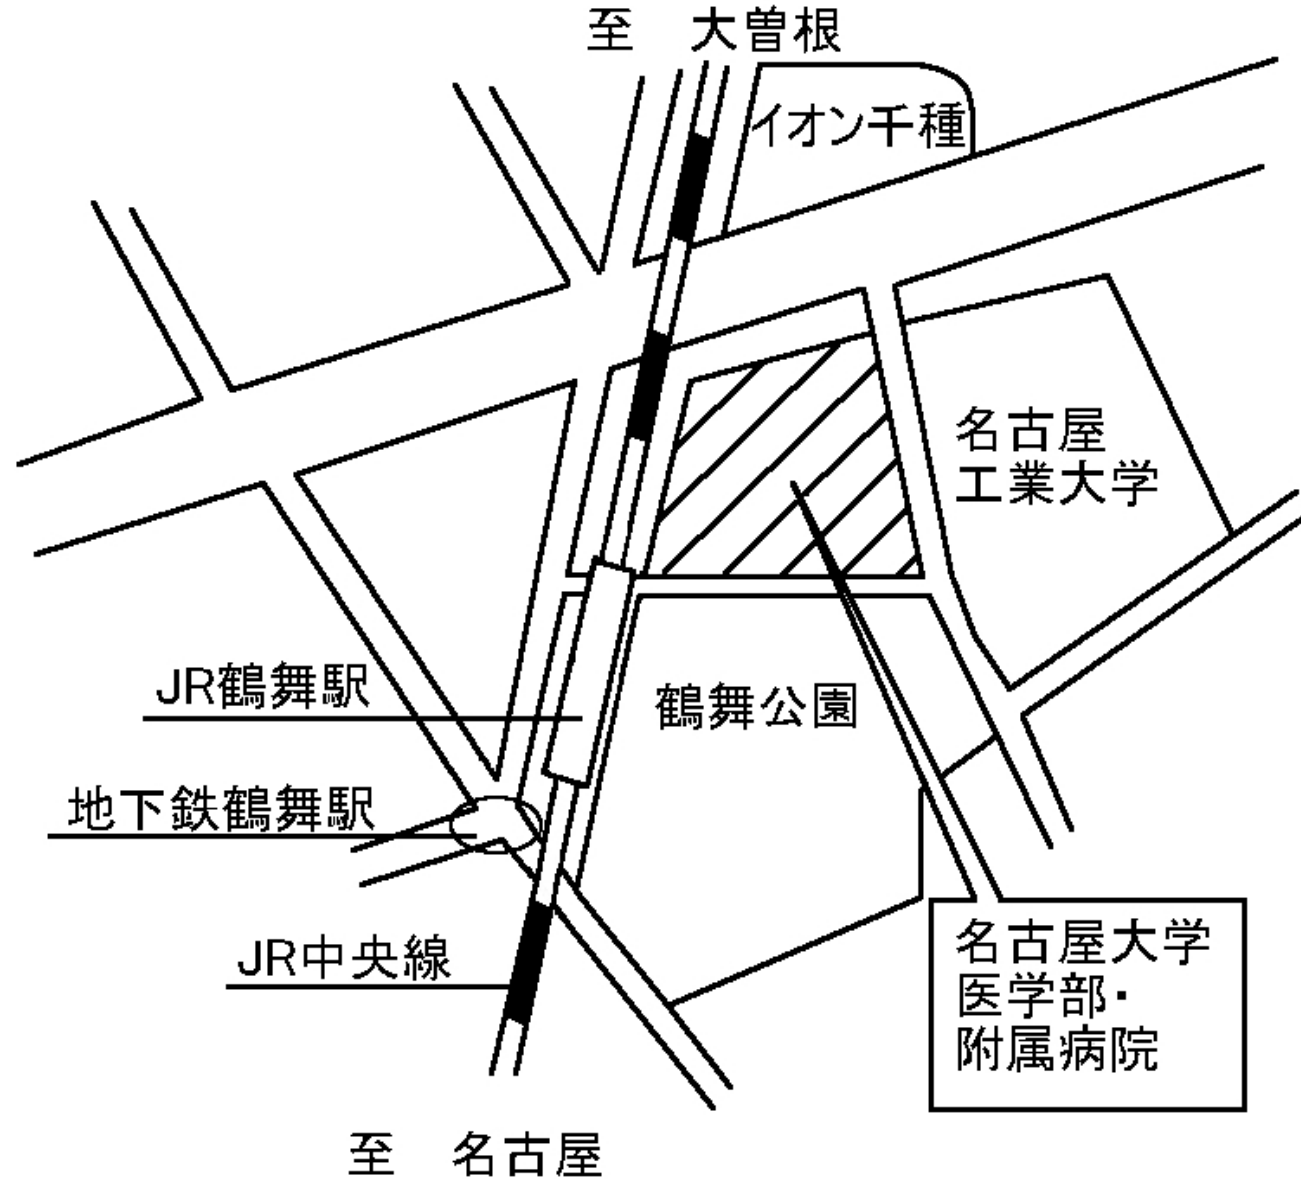

名古屋大学医学部案内図

(鶴舞キャンパス・鶴友会館まで)

名古屋大学医学部・医学系研究科

総務課

(平成22年9月1日現在)

鶴舞付近の地図

鶴友会館までの道筋(1)

※①～④の番号は、次ページの写真の番号

鶴友会館までの道筋(2)

①

階段を登り、病棟方面にお進み下さい。

②

まっすぐお進み下さい。(左手に外来棟の入口があります)

③

まっすぐ突き当たりまでお進み下さい。(左手に病棟の入口があります)

④