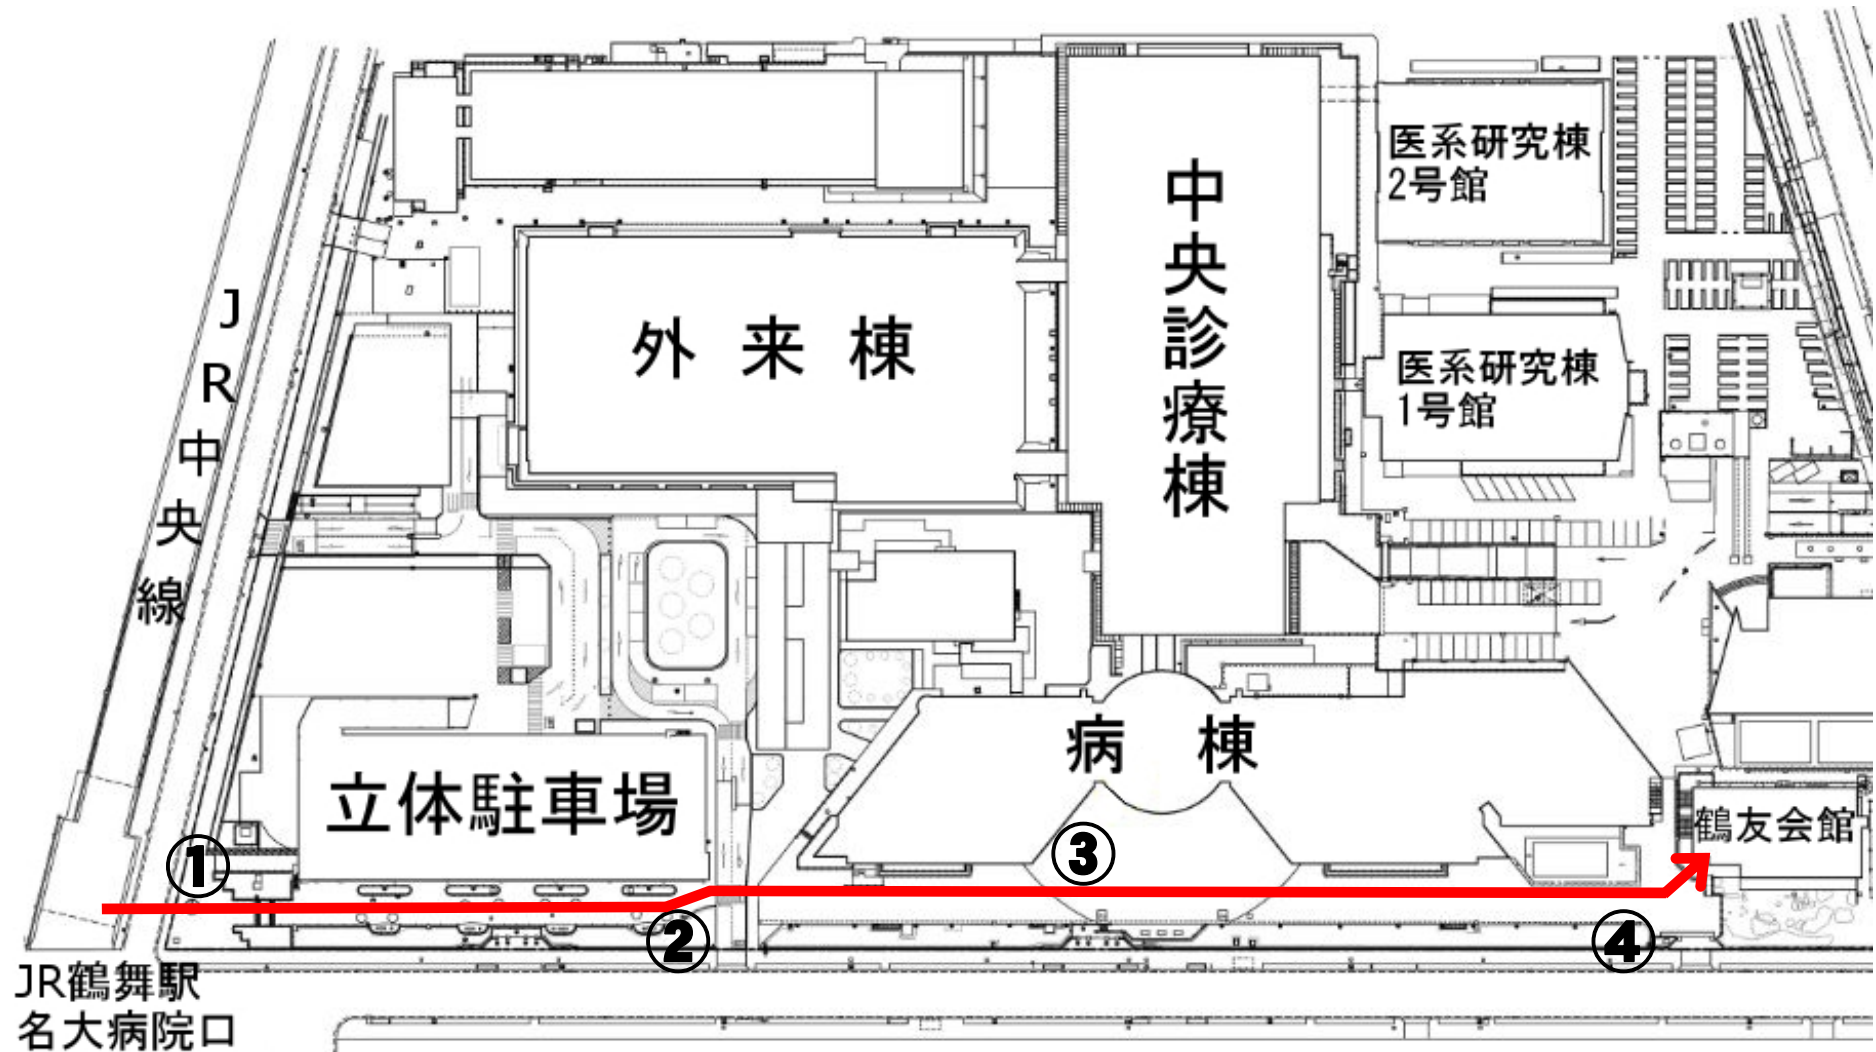

名古屋大学医学部案内図

(鶴舞キャンパス・鶴友会館まで)

名古屋大学医学部・医学系研究科

総務課

(平成22年9月1日現在)

鶴舞付近の地図

鶴友会館までの道筋(1)

※①～④の番号は、次ページの写真の番号

鶴友会館までの道筋(2)

①

階段を登り、病棟方面にお進み下さい。

②

まっすぐお進み下さい。(左手に外来棟の入口があります)

③

まっすぐ突き当たりまでお進み下さい。(左手に病棟の入口があります)

④

階段をお上がり下さい。(会議室は2階にあります)