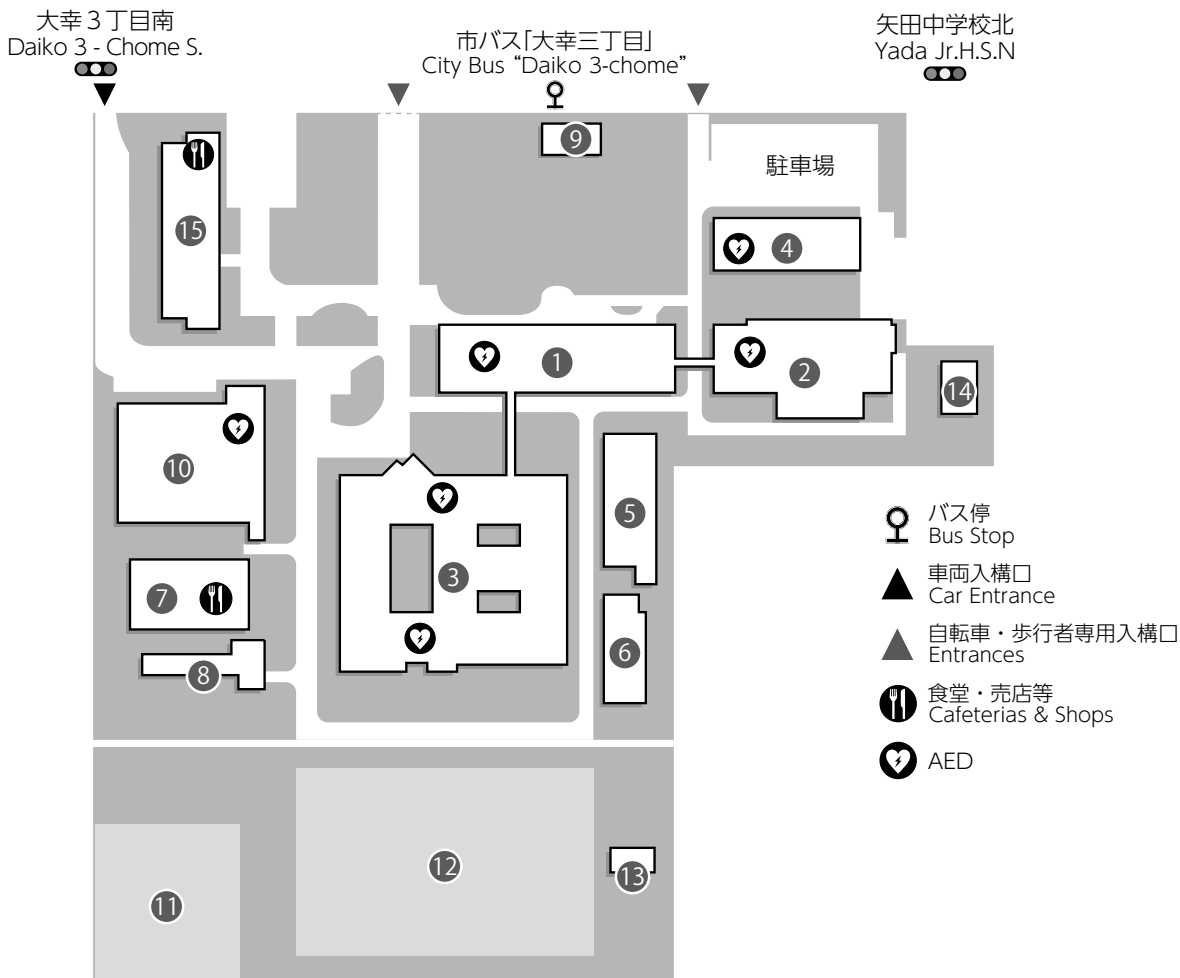

面積 : 48,463㎡
Area

位置 : 名古屋市東区大幸南1丁目1番20号
Location 1-1-20, Daiko-minami, Higashi-ku, Nagoya city

建物 : 建面積 : 11,240㎡
Building building area

延面積 : 34,239㎡
gross floor area

- バス停
Bus Stop
- 車両入構口
Car Entrance
- 自転車・歩行者専用入構口
Entrances
- 食堂・売店等
Cafeterias & Shops
- AED

2022.4.1 現在 As of April 1, 2022

名称	Name	構造・階 Structure	建面積 Building area (m ²)	延面積 Gross floor area (m ²)
① 医学部保健学科本館	School of Health Sciences (Main Building)	RC5	1,414	5,835
② 医学部保健学科東館	School of Health Sciences (East Building)	RC4	843	3,331
③ 医学部保健学科南館	School of Health Sciences (South Building)	RC4	3,021	8,067
④ 医学部保健学科別館	Annex to School of Health Sciences	RC4	579	2,431
⑤ エネルギーセンター	Energy Center	RC2	606	894
⑥ 研究棟	Research Building	RC1	353	353
⑦ 厚生会館	Student Hall	RC2	678	1,338
⑧ リサーチーズビレッジ大幸	Researchers Village Daiko	RC3	280	720
⑨ 業務支援室・車庫	Work Support Office・Garage	CB1	142	142
⑩ 体育館	Gymnasium	SRC1	1,369	1,369
⑪ 硬式庭球場	Tennis Courts		—	—
⑫ 運動場	Ground		—	—
⑬ 弓道場	Kyudo (Japanese Archery) Hall		88	88
⑭ 大幸ガラス温室	Daiko Glass Greenhouse	S1	50	50
⑮ インターナショナルレジデンス大幸	Inter national residence Daiko	RC8	720	5,760
その他	Others		1,097	3,861